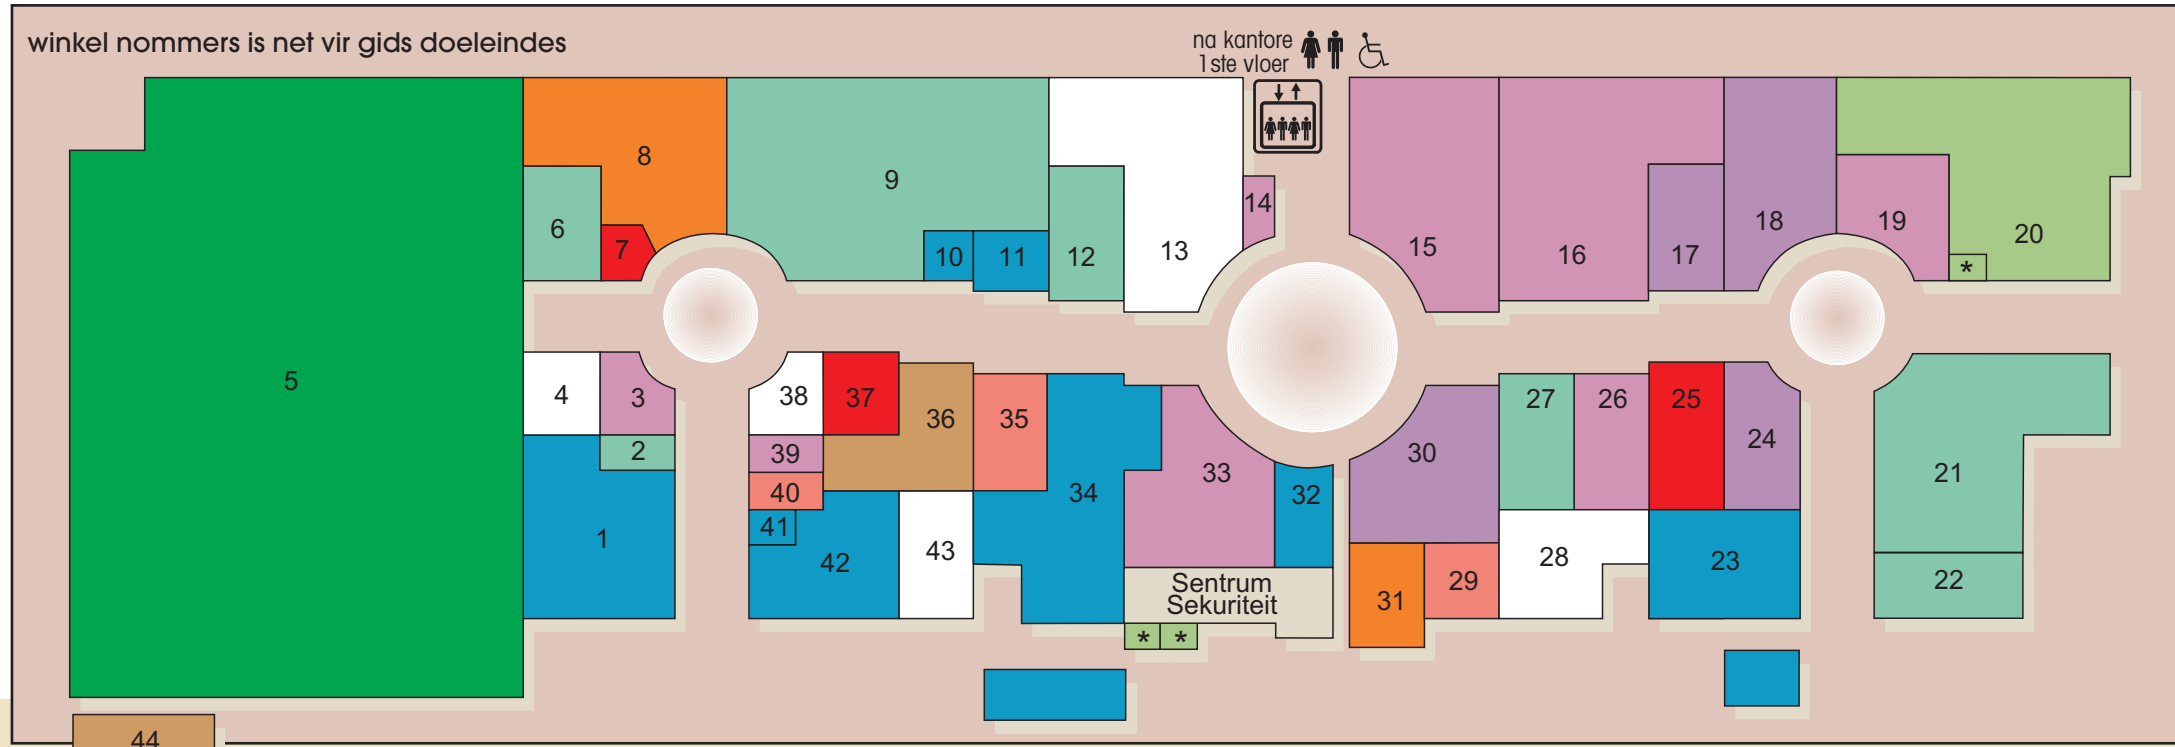

BANKE

- 20 ABSA ♦ 012 332-0015
- * ABSA OTM
- * FNB OTM
- * Standard Bank OTM

KANTORE (1ste vloer)

- Kt Chas Everitt ♦ 012 332-5990
- Kt Du Plessis en Kruyshaar Attorneys ♦ 086 100-0779
- Kt Easy Debt ♦ 012 332-4189
- Kt GSRC ♦ 0860-GSRCIN
- Kt Lexpro ♦ 086 100-0779
- Kt Merize Theron Fisioterapeut ♦ 082 291-5372
- Kt P J Kleynhans Prokureurs ♦ 012 332-1450
- Kt Sentrum Bestuur ♦ 012 332-4650
- Kt H B Cutting Works ♦ 083 384-1851